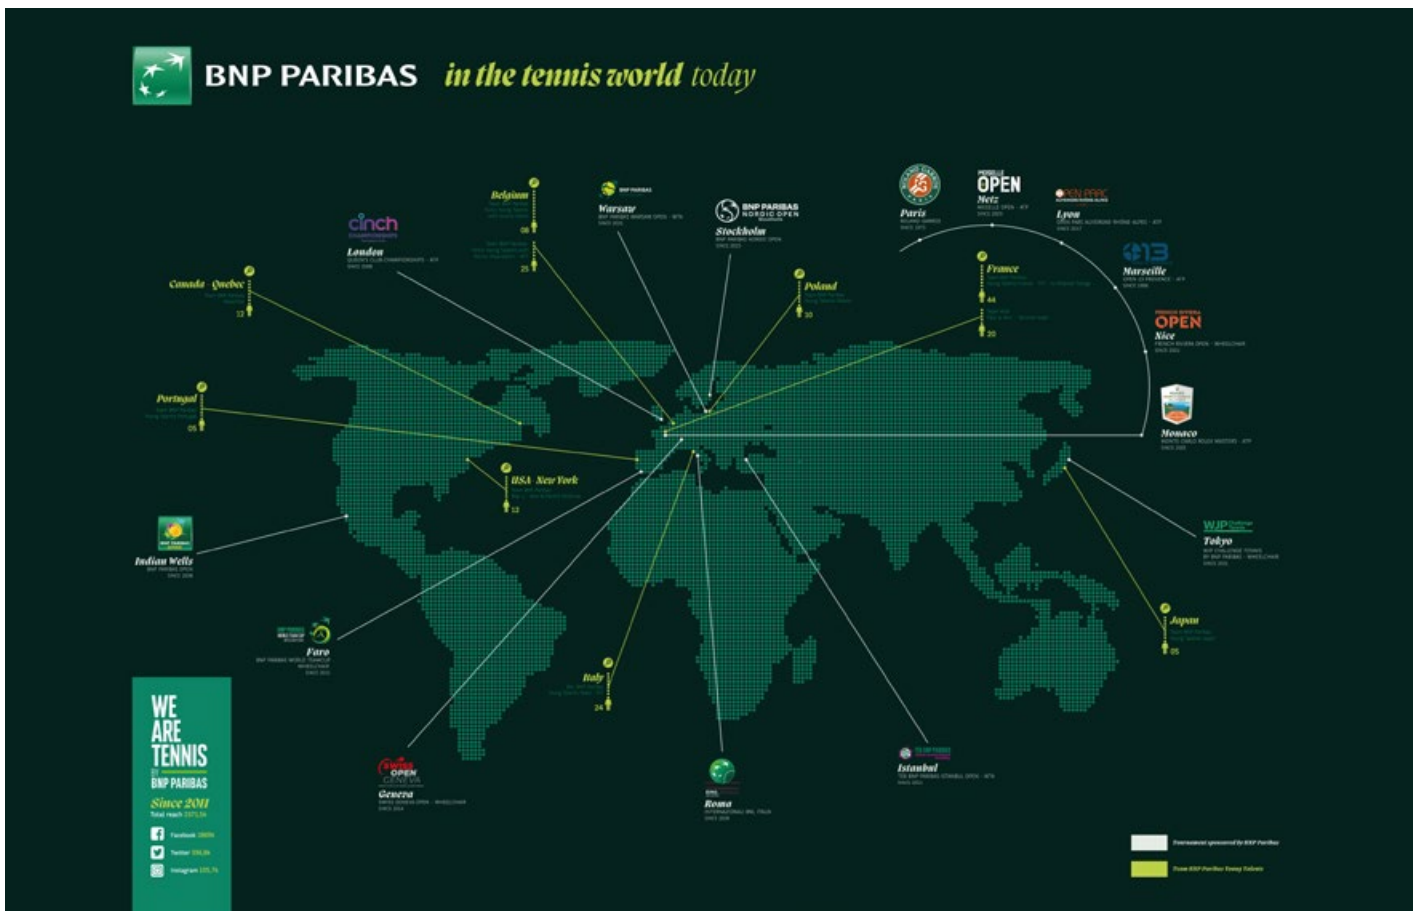

PROFILEN

ÅSA SVENSSON

Före detta WTA-proffs och numera SVT-expert

Vilka är dina bästa minnen från tennisspel i Stockholm?

– Ett starkt minne var när jag var tolv år och åkte på gemensam klubbresa med Västerås TK och såg Stefan Edberg spela. Ett annat minne är när Edberg gjorde sin sista match i karriären.

Vad tycker du har varit den största höjdpunkten hittills denna vecka?

– Att se Elias Ymer lyckas på hemmaplan. Jag unnar honom verkligen framgång.

Vilken spelare har imponerat mest på dig och varför?

– Gael Monfils. Vid sin ålder visar han så stort hjärta för tennisen. Han har en förmåga att vinna matcher på olika sätt och jag gillar hans athleticism.

Vad är det bästa med BNP Paribas Nordic Open enligt dig?

– Bäst med tävlingen är att det ges möjlighet att se fantastisk tennis i en av världens finaste tennisarenor och möjligheten att spontant träffa många man känner. Tävlingen lyser upp i höstmörkret.

Hur är det att kommentera tävlingen?

– Det är fantastiskt roligt att jobba med SVT under sju dagar och att vi dessutom gör studio med intervjuer med spelare och spännande gäster, säger Åsa Svensson.