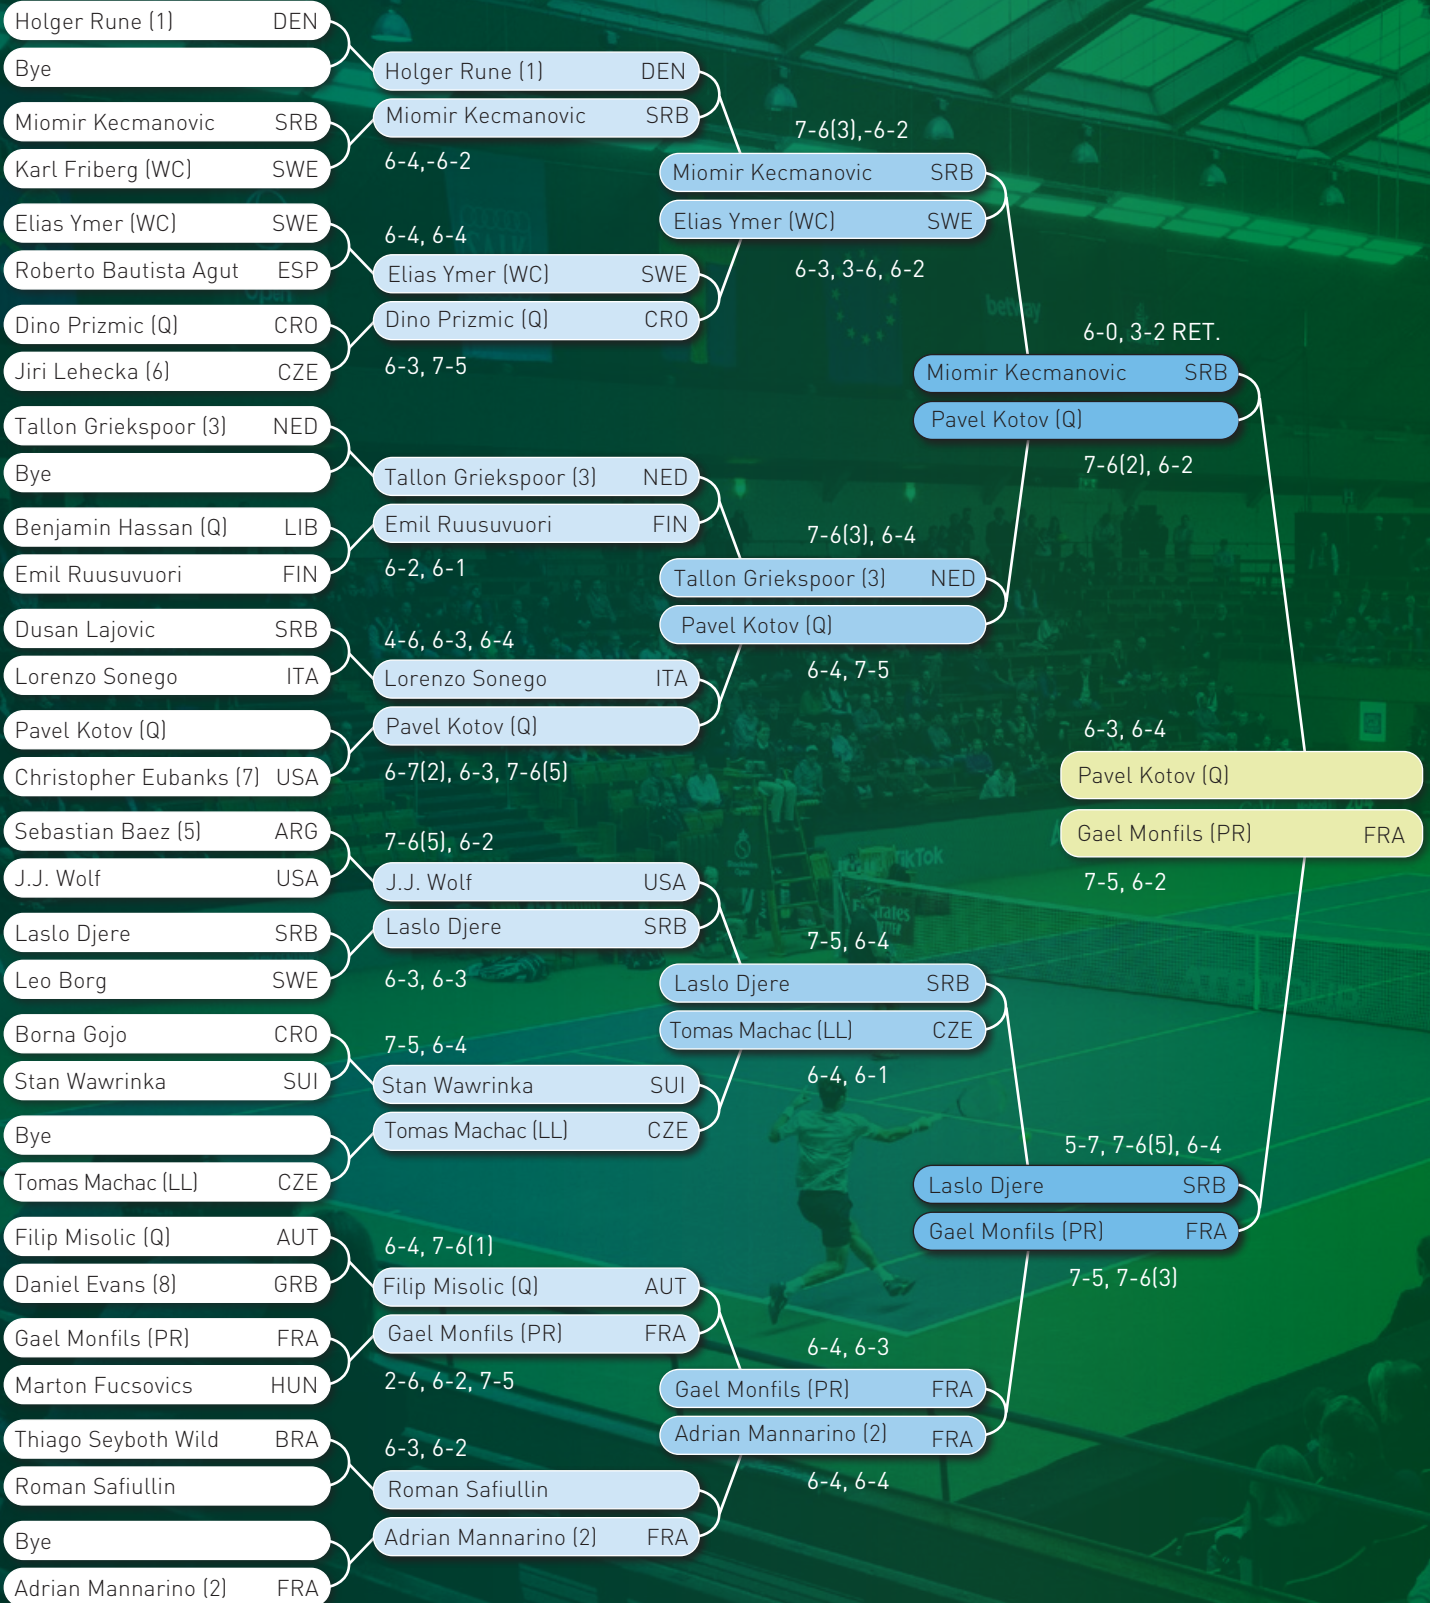

TENNIS ANYONE?

Plexipave - underlaget som håller i längden

Vi hjälper er med allt inom tennis

Game on!

www.plexipave.se

Plexipave

Scandinavia

SINGEL